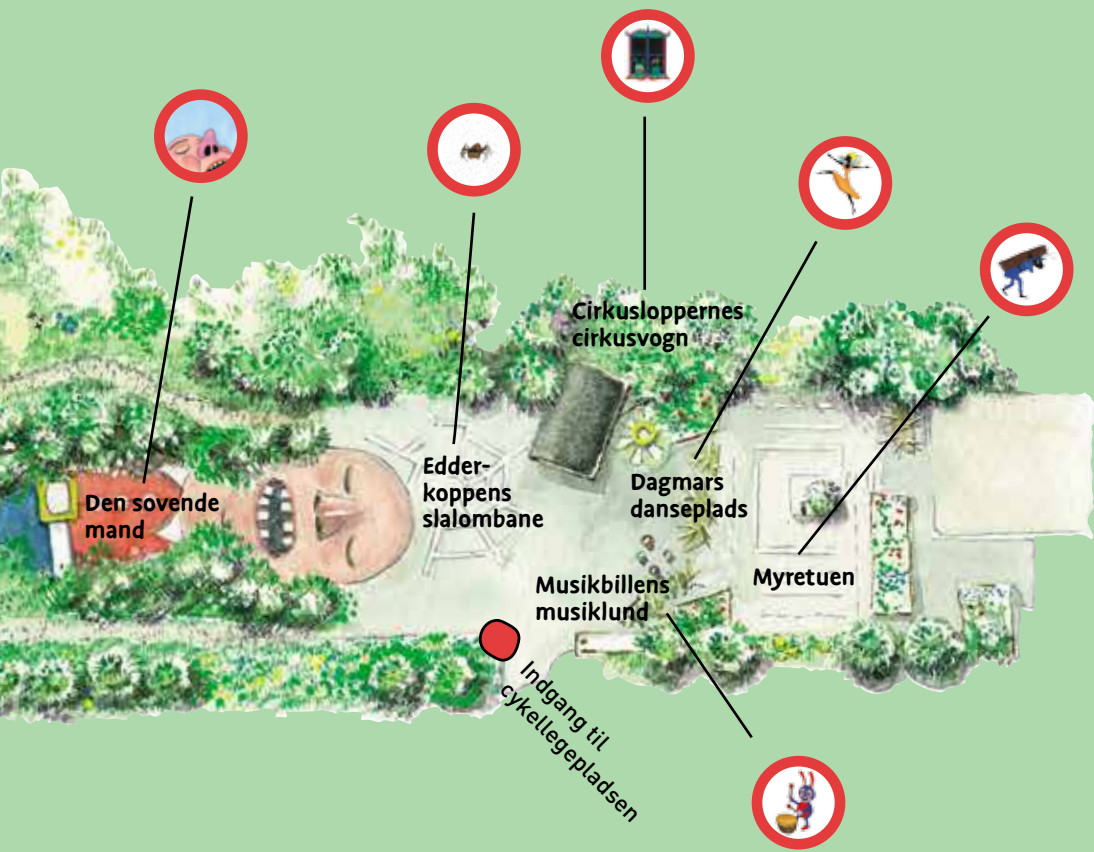

VIDSTE DU, at Dansemyggen Dagmar elsker at danse let og lave piruet med høje spjæt? Og så er hun lun på Cykelmyggen Egon, meget endda. Hun brænder for at få en rigtig dansesvingom med ham – sådan rigtig tæt, så han glemmer alt om at skulle ud og se verden. Men Egon vil hellere træne på sin cykel og hård træning kræver en god lang nattesøvn, så musklerne kan vokse. "Så godnat", siger Egon og sover. Men Dagmar er slet ikke træt. Hun har stadig spræl i benene og danser videre, imens hun synger.

FIND RUNDT PÅ CYKELLEGEPLADSEN

Skarbassens
mudderbane

Bikuben

Ud på eventyr

Egons spurtbane

Den sovende mand

Edderkoppens slalombane

Cirkusloppernes cirkusvogn

Dagmars danseplads

Musikbillens musiklund

Myretuen

Indgang til cykellegepladsen

PÅ CYKELMYGGENS CYKELLEGEPLADS HAR JEG PRØVET:

Den sovende mand

Minibillens musiklund

Bikuben