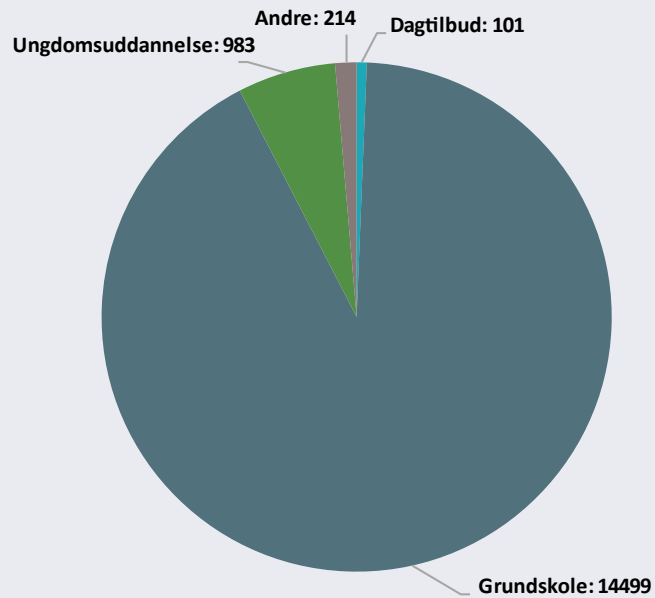

DEN BLÅ PLANET I TAL 2017/2018

SAMLEDE BESØGSTAL

MEDARBEJDERE PÅ AFDELINGEN

PARTNERSKABER

Skoler	Kommuner
Peder Lykke Skolen	Ballerup Kommune
Skolen på Amagerbro	Dragør Kommune
	Frederiksberg Kommune
	Tårnby Kommune

BESØGSTAL FORDELT PÅ MÅLGRUPPER

UNDERVISNINGSTILBUD FORDELT PÅ MÅLGRUPPER