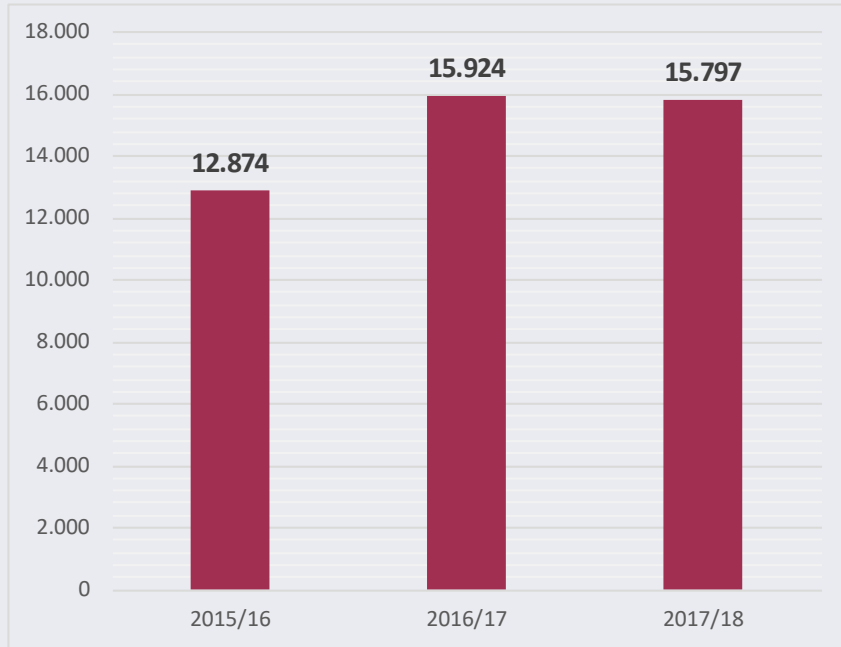

DEN BLÅ PLANET I TAL 2017/2018

SAMLEDE BESØGSTAL

MEDARBEJDERE PÅ AFDELINGEN

PARTNERSKABER

Skoler	Kommuner
Peder Lykke Skolen	Ballerup Kommune
Skolen på Amagerbro	Dragør Kommune
	Frederiksberg Kommune
	Tårnby Kommune

BESØGSTAL FORDELT PÅ MÅLGRUPPER

UNDERVISNINGSTILBUD FORDELT PÅ MÅLGRUPPER