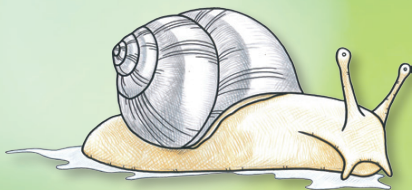

## Smådyr på land

Dobbeltbåndet svirreflue

Stenskolopender

Stor regnorm

Skovskarnbasse

Orange vægmejer

Vinbjergsnegl

Lille kålsommerfugl