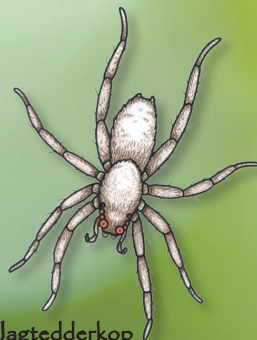

# Krible Krable

## Smådyr på land

Dobbeltbåndet svirreflue

Stenskolopender

Stor regnorm

Skovskarnbasse

Orange vægmejer

Vinbjergsnegl

Lille kålsommerfugl

Stikmyg

Cylindertusindben

Jordhumle

Sort havemyre

Jordløber

Syvpletet mariehøne

Jagtedderkop

Glat bænkebidder