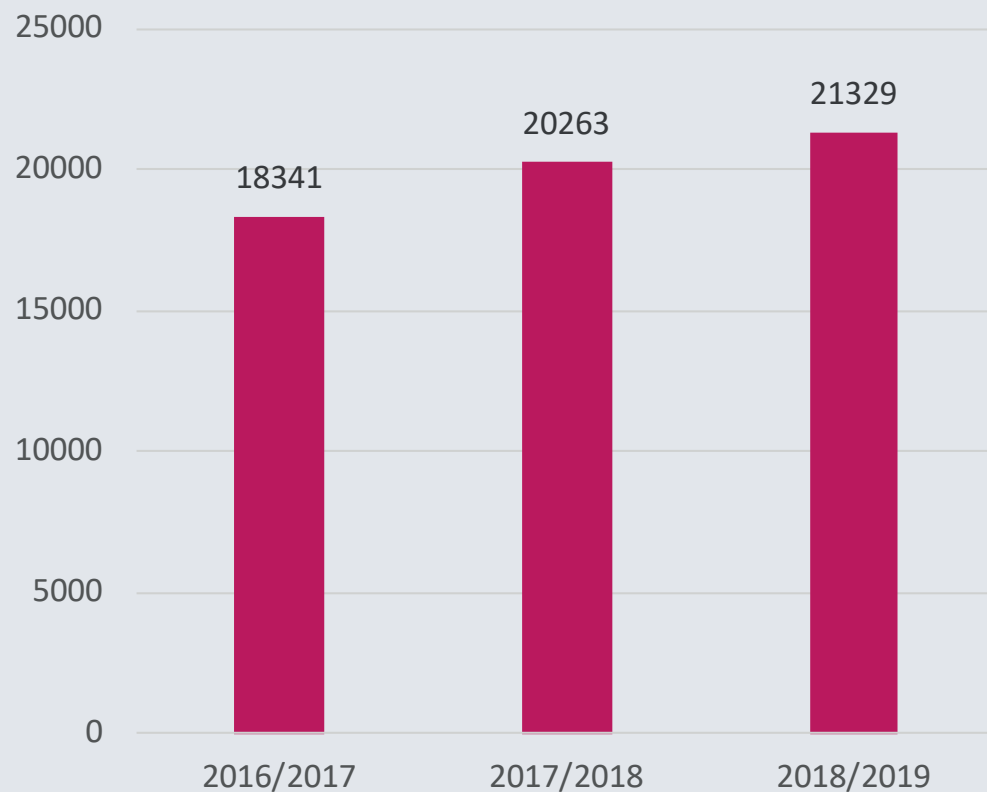

# ARBEJDERMUSEET I TAL 2018/2019

## ANTAL ELEVER, SOM HAR MODTAGET UNDERVISNING