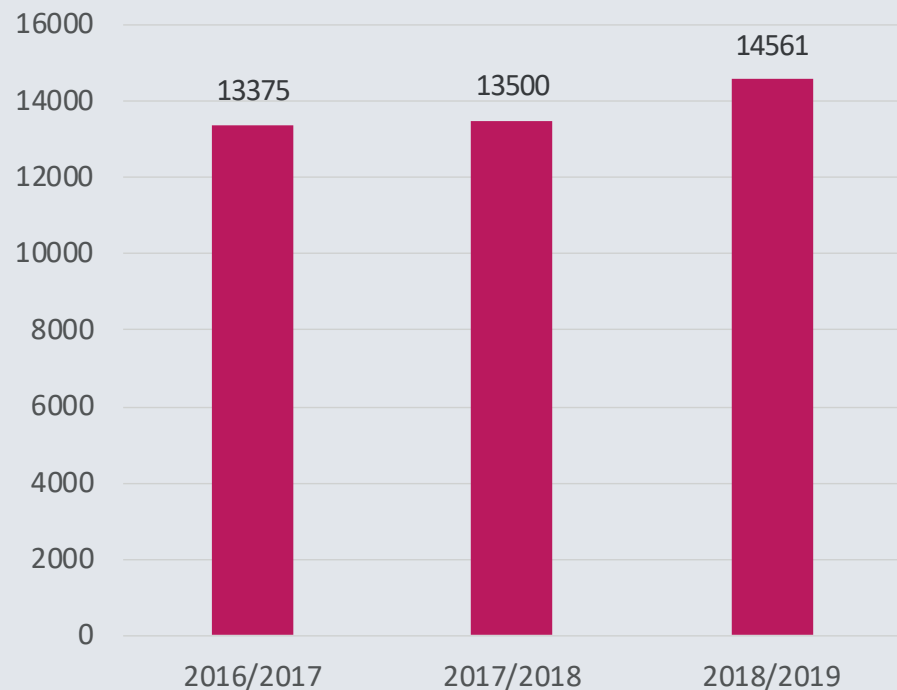

# ARKEN I TAL 2018/2019

## ANTAL ELEVER, SOM HAR MODTAGET UNDERVISNING