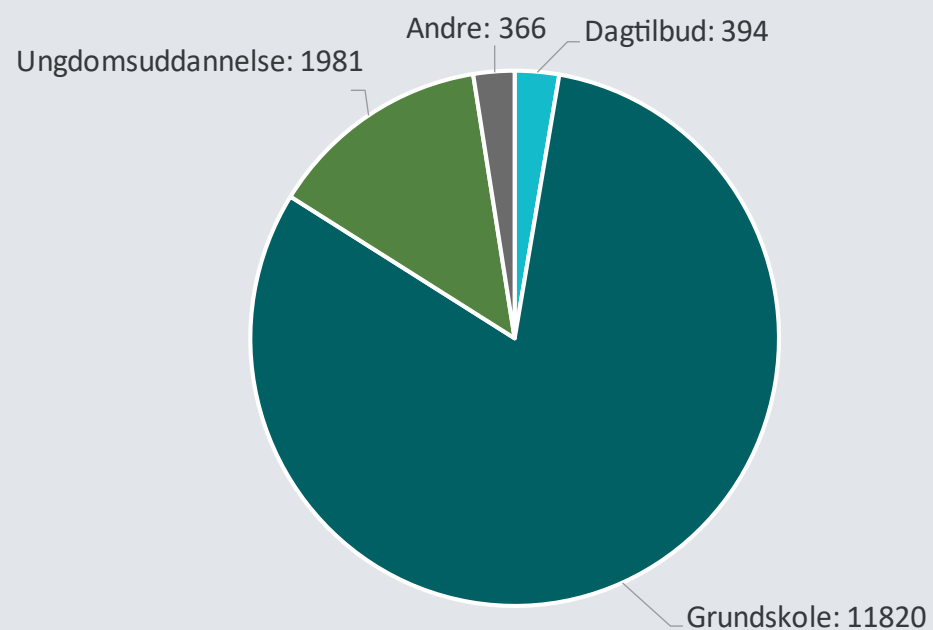

UNDERVISTE ELEVER FORDELT PÅ MÅLGRUPPER

PARTNERSKABER	
Sted	Type
Ishøj Kommune	Kommune
Ishøj Bibliotek	Andre
Ballerup Kommune	Kommune
Københavns Åbne Gymnasium	Ungdomsuddannelse
Københavns Professionshøjskole/CFU	UC/Videregående uddannelse
Københavns Professionshøjskole/Læreruddannelsen	UC/Videregående uddannelse
Rødovre Kommune	Kommune
Kulturfagskonsulenten i Vallensbæk Kommune	Kommune
Den Danske Scenekunstscole	UC/Videregående uddannelse

MEDARBEJDERE PÅ AFDELINGEN