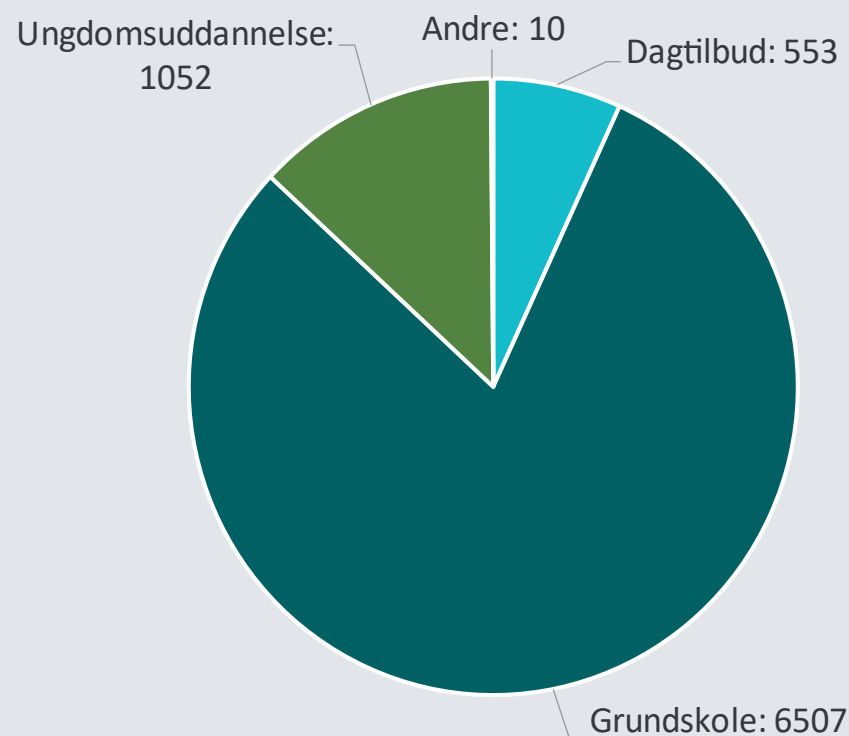

DANSK ARKITEKTUR CENTER I TAL 2018/2019

ANTAL ELEVER, SOM HAR MODTAGET UNDERVISNING

2018/2019:

8.122

UNDERVISTE ELEVER FORDELT PÅ MÅLGRUPPER

MEDARBEJDERE PÅ AFDELINGEN

PARTNERSKABER	
Sted	Type
Ishøj Kommune	Kommune
Lejre Kommune	Kommune
Albertslund Kommune	Kommune
Københavns Kommune (BUF)	Kommune
Faaborg-Midtfyn Kommune	Kommune
Sortedamsskolen (Københavns Kommune)	Skole
Lundehusskolen (Københavns Kommune)	Skole
Langelinieskolen (Københavns Kommune)	Skole
Københavns Kommune (Åben Skole)	Kommune
Københavns Kommune (Åben Dagtilbud)	Kommune