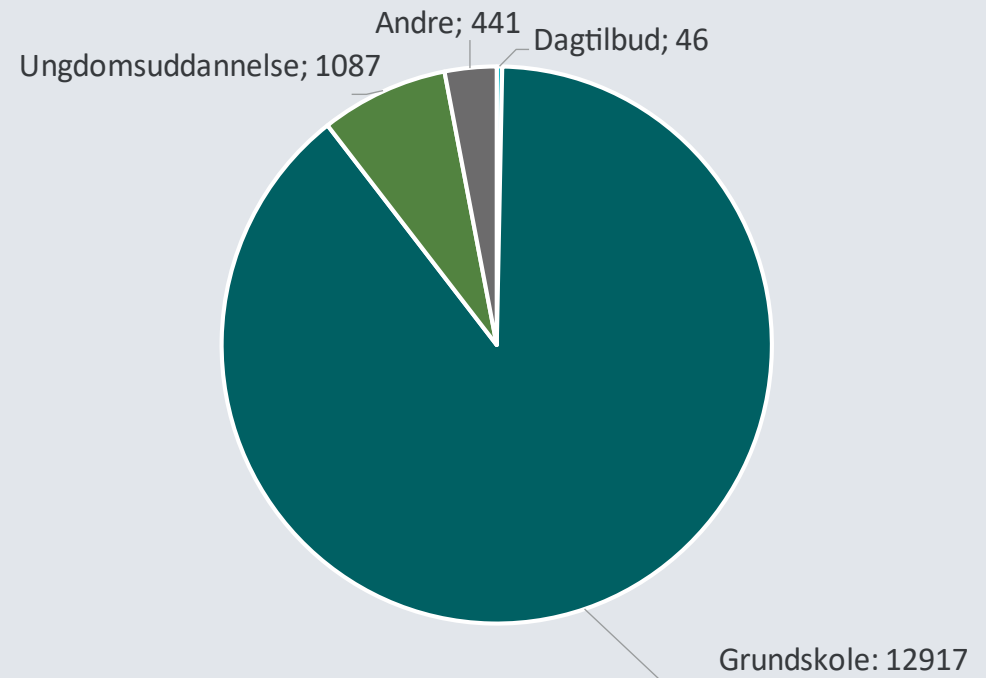

DEN BLÅ PLANET I TAL 2018/2019

ANTAL ELEVER, SOM HAR MODTAGET UNDERVISNING

UNDERVISTE ELEVER FORDELT PÅ MÅLGRUPPER

PARTNERSKABER

Sted	Type
Tårnby Kommune	Kommune
Dragør Kommune	Kommune
Frederiksberg kommune	Kommune
Ballerup kommune	Kommune
Peder Lykke Skolen	Skole
Skolen på Amagerbro	Skole

MEDARBEJDERE PÅ AFDELINGEN