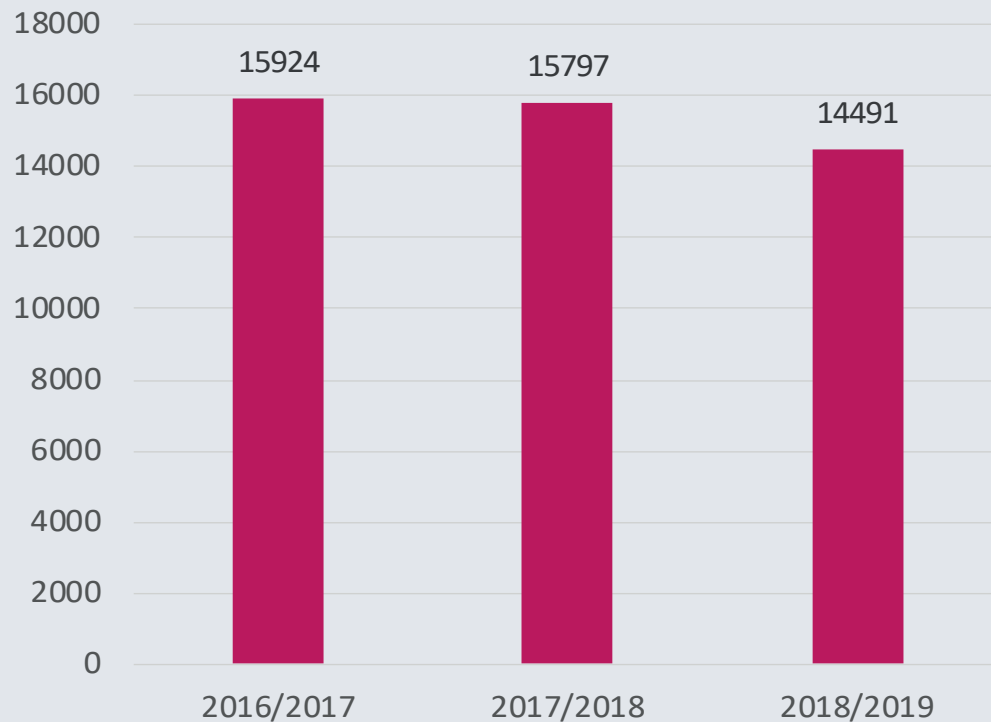

DEN BLÅ PLANET I TAL 2018/2019

ANTAL ELEVER, SOM HAR MODTAGET UNDERVISNING

UNDERVISTE ELEVER FORDELT PÅ MÅLGRUPPER

PARTNERSKABER

Sted	Type
Tårnby Kommune	Kommune
Dragør Kommune	Kommune
Frederiksberg kommune	Kommune
Ballerup kommune	Kommune
Peder Lykke Skolen	Skole
Skolen på Amagerbro	Skole