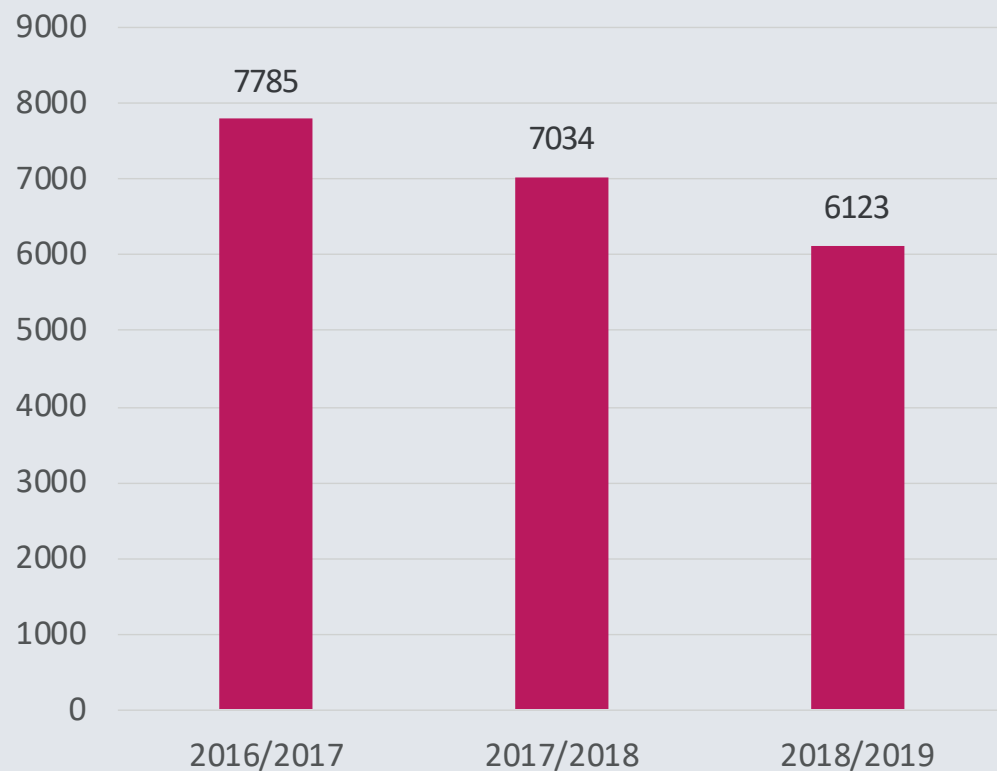

DESIGNMUSEUM DANMARK I TAL 2018/2019

ANTAL ELEVER, SOM HAR MODTAGET UNDERVISNING

UNDERVISTE ELEVER FORDELT PÅ MÅLGRUPPER

PARTNERSKABER	
Sted	Type
Frederiksberg Kommune	Kommune
Det Kgl. Vajsenhus	Skole
Skolen på Islands Brygge	Skole
Ørestad skole	Skole
Rødovre Kommune	Kommune