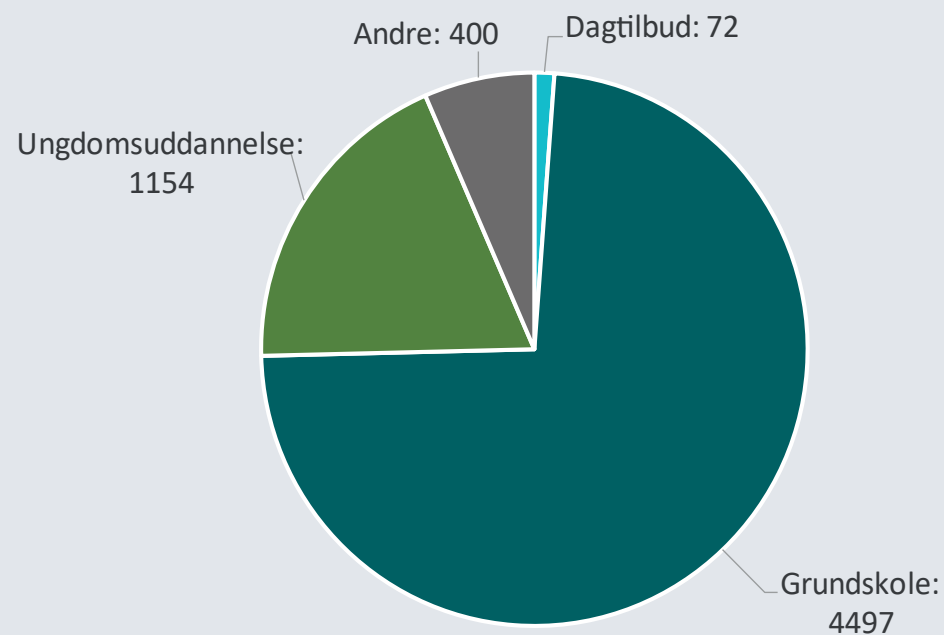

DESIGNMUSEUM DANMARK I TAL 2018/2019

ANTAL ELEVER, SOM HAR MODTAGET UNDERVISNING

UNDERVISTE ELEVER FORDELT PÅ MÅLGRUPPER

PARTNERSKABER	
Sted	Type
Frederiksberg Kommune	Kommune
Det Kgl. Vajsenhus	Skole
Skolen på Islands Brygge	Skole
Ørestad skole	Skole
Rødovre Kommune	Kommune

MEDARBEJDERE PÅ AFDELINGEN