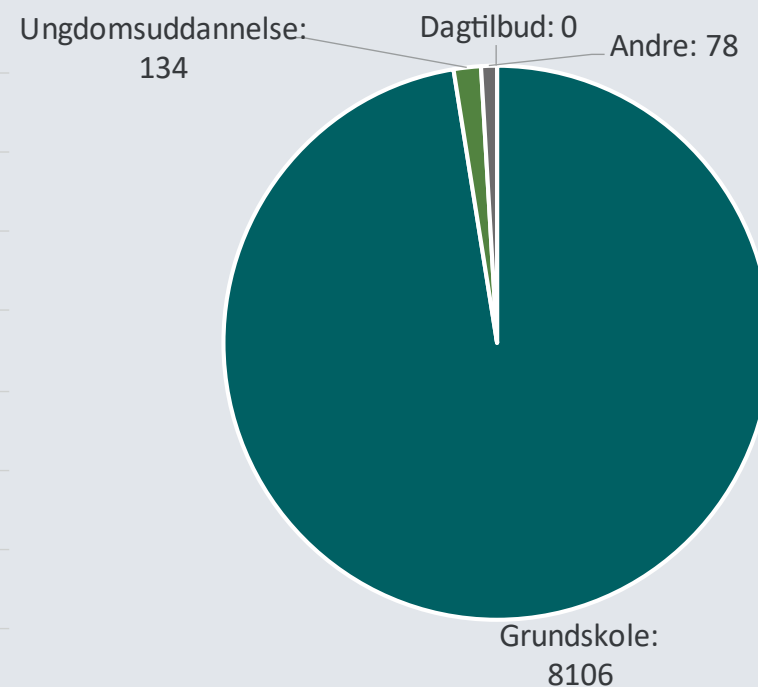

KØBENHAVNS BEFÆSTNING I TAL 2018/2019

ANTAL ELEVER, SOM HAR MODTAGET UNDERVISNING

UNDERVISTE ELEVER FORDELT PÅ MÅLGRUPPER

PARTNERSKABER	
Sted	Type
Valhøj Skole	Skole
Den Classenske Legatskole	Skole
Københavns Kommune	Kommune
Rødovre Kommune	Kommune
Frederiksberg Kommune	Kommune

MEDARBEJDERE PÅ AFDELINGEN