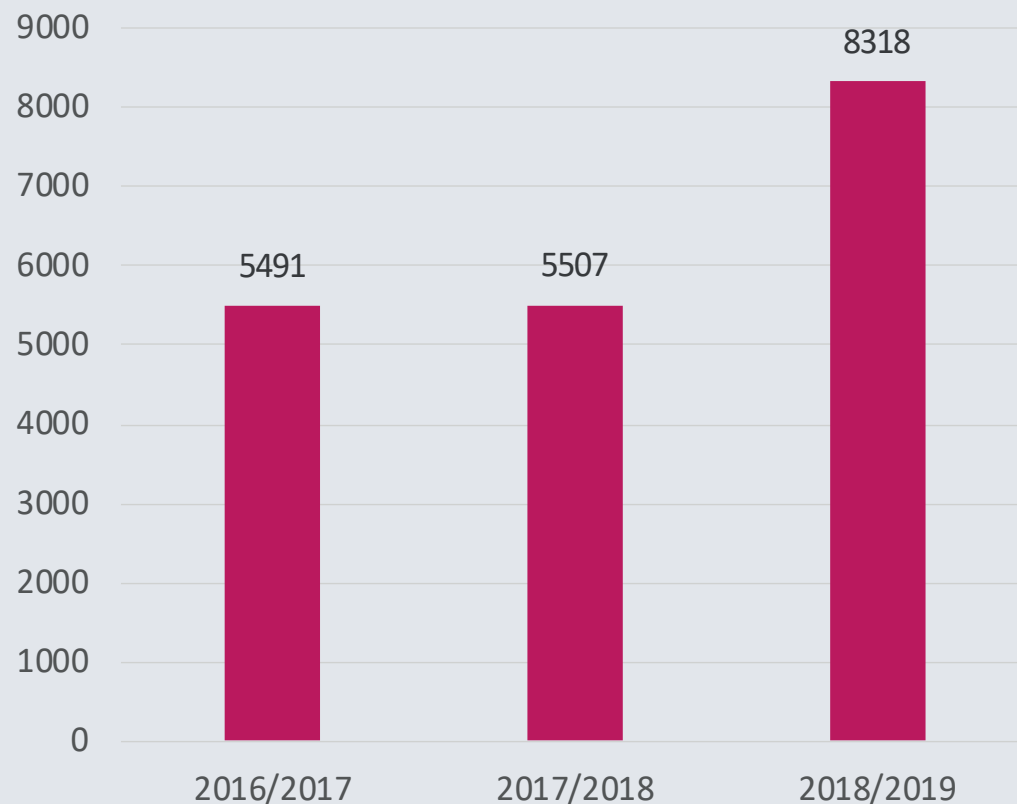

KØBENHAVNS BEFÆSTNING I TAL 2018/2019

ANTAL ELEVER, SOM HAR MODTAGET UNDERVISNING

UNDERVISTE ELEVER FORDELT PÅ MÅLGRUPPER

PARTNERSKABER	
Sted	Type
Valhøj Skole	Skole
Den Classenske Legatskole	Skole
Københavns Kommune	Kommune
Rødovre Kommune	Kommune
Frederiksberg Kommune	Kommune