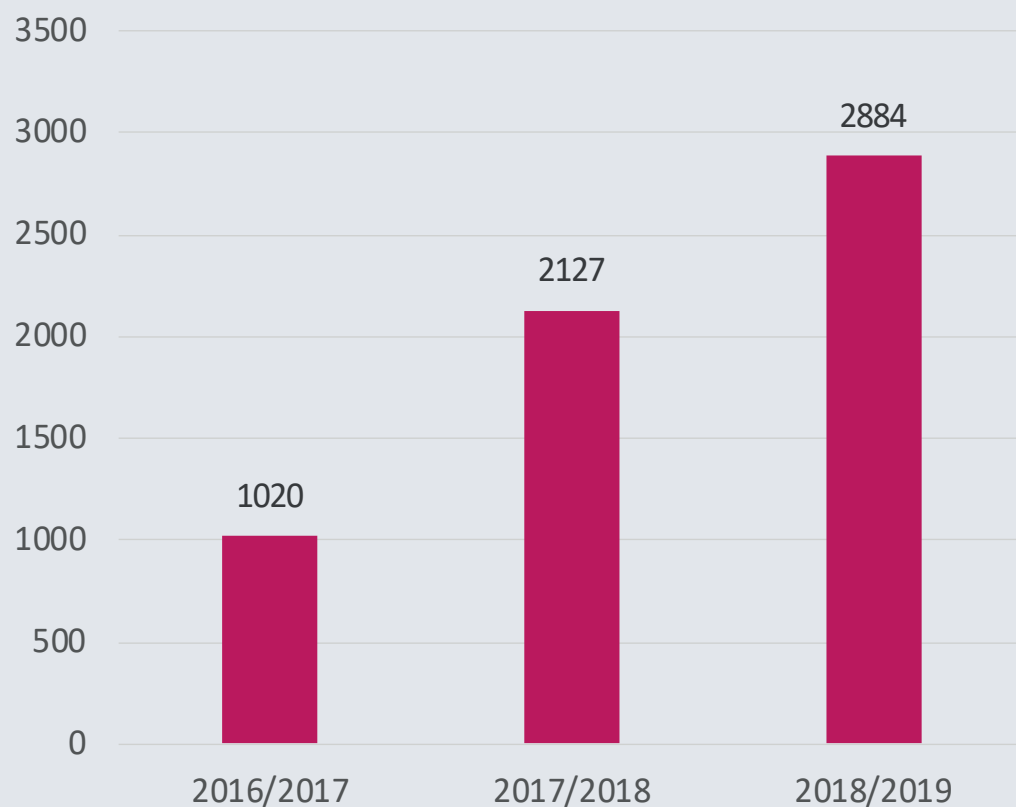

# KØBENHAVNS MUSEUM I TAL 2018/2019

## ANTAL ELEVER, SOM HAR MODTAGET UNDERVISNING