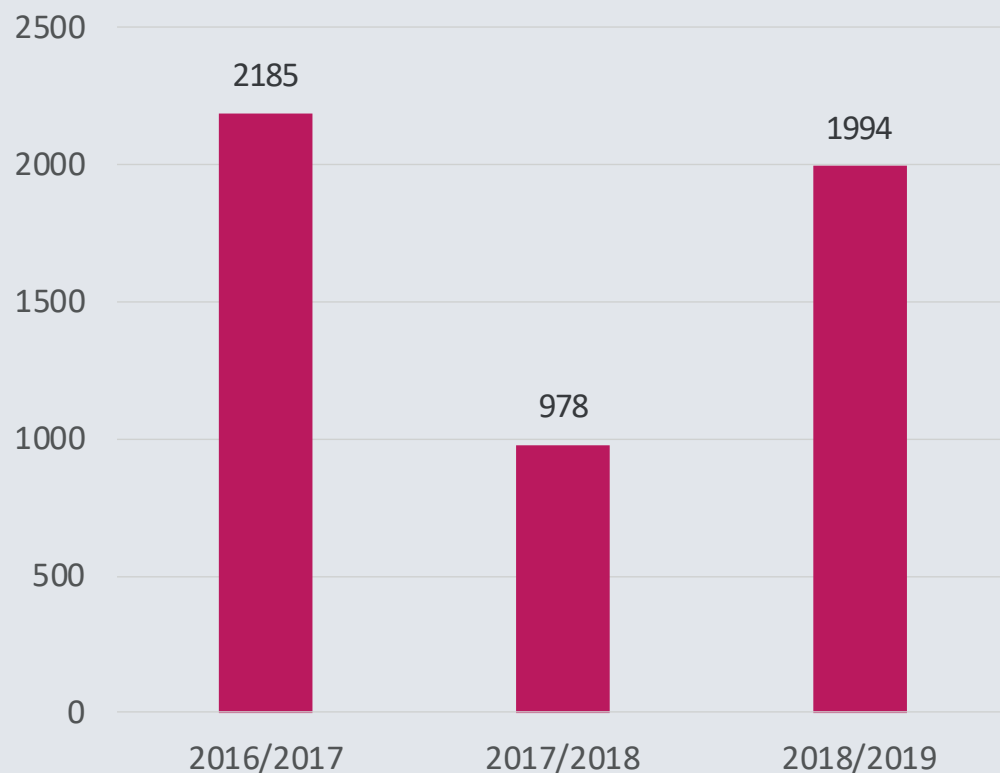

MUSEET FOR SAMTIDSKUNST I TAL 2018/2019

ANTAL ELEVER, SOM HAR MODTAGET UNDERVISNING

UNDERVISTE ELEVER FORDELT PÅ MÅLGRUPPER

PARTNERSKABER

Sted	Type
Absalons Skole	Skole
Bloom	Andre
Himmelev Skole	Skole
Holbæk By Skole	Skole
Hvalsø Skole	Skole
Professionshøjskolen Absalon	UC/Videregående uddannelse
Roskilde Gymnasium	Ungdomsuddannelse
Roskilde Kommune	Kommune
Roskilde Kulturskole	Andre
Viby Friskole	Skole