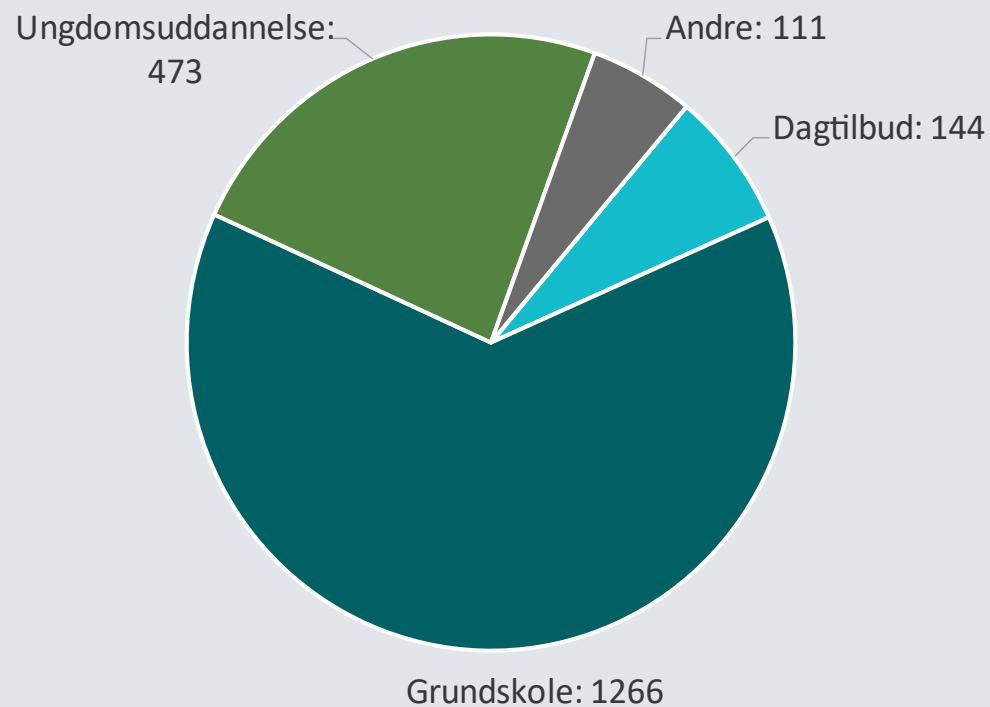

MUSEET FOR SAMTIDSKUNST I TAL 2018/2019

ANTAL ELEVER, SOM HAR MODTAGET UNDERVISNING

UNDERVISTE ELEVER FORDELT PÅ MÅLGRUPPER

PARTNERSKABER

Sted	Type
Absalons Skole	Skole
Bloom	Andre
Himmelev Skole	Skole
Holbæk By Skole	Skole
Hvalsø Skole	Skole
Professionshøjskolen Absalon	UC/Videregående uddannelse
Roskilde Gymnasium	Ungdomsuddannelse
Roskilde Kommune	Kommune
Roskilde Kulturskole	Andre
Viby Friskole	Skole

MEDARBEJDERE PÅ AFDELINGEN