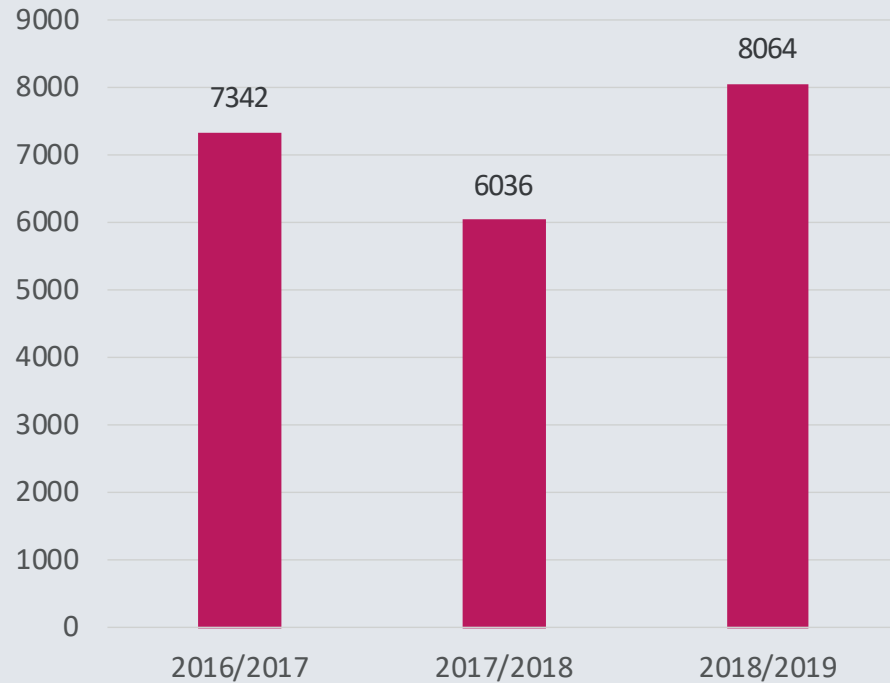

# MUSEUM VESTSJÆLLAND I TAL 2018/2019

ANTAL ELEVER, SOM HAR MODTAGET UNDERVISNING

UNDERVISTE ELEVER FORDELT PÅ MÅLGRUPPER