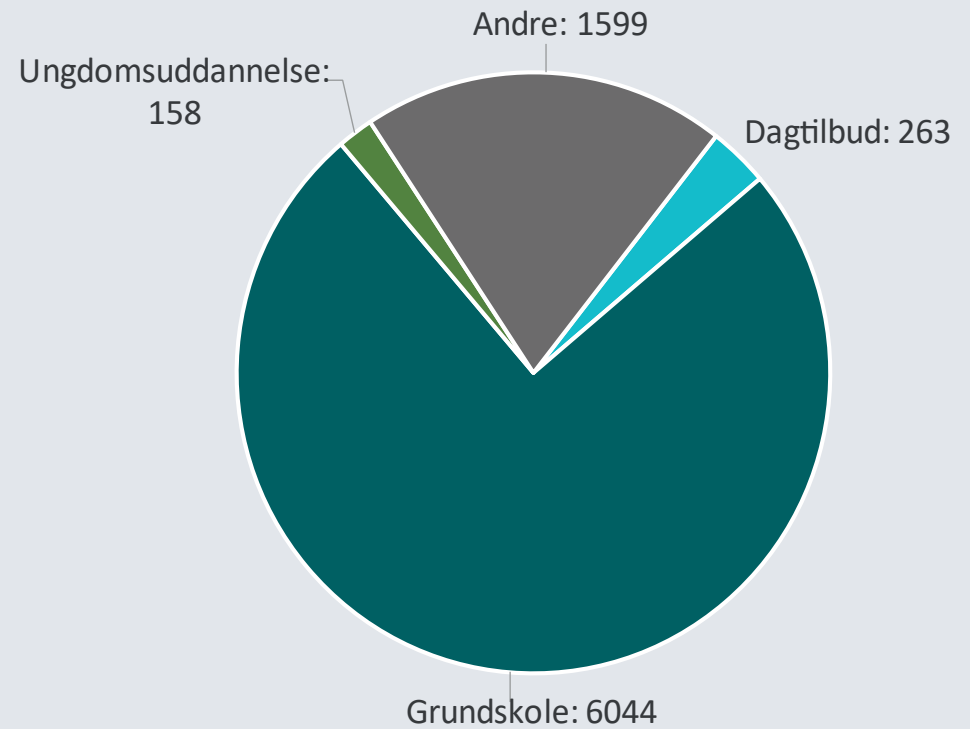

# MUSEUM VESTSJÆLLAND I TAL 2018/2019

ANTAL ELEVER, SOM HAR MODTAGET UNDERVISNING

UNDERVISTE ELEVER FORDELT PÅ MÅLGRUPPER