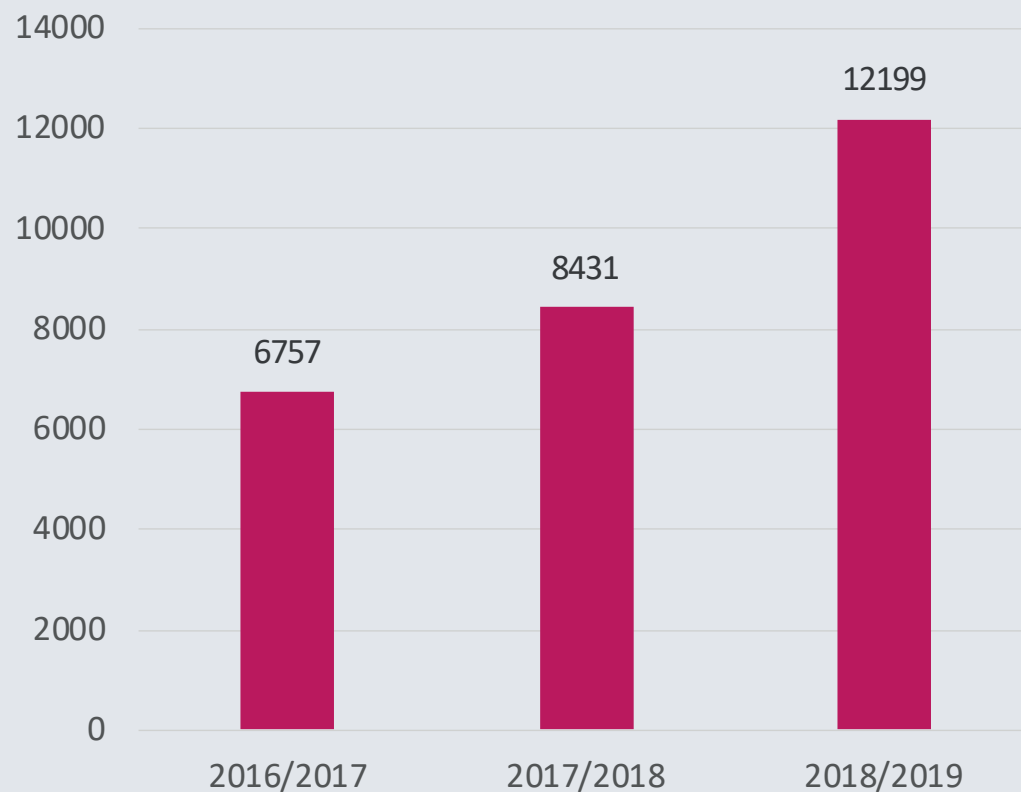

NATURCENTER AMAGER STRAND I TAL 2018/2019

ANTAL ELEVER, SOM HAR MODTAGET UNDERVISNING

UNDERVISTE ELEVER FORDELT PÅ MÅLGRUPPER

PARTNERSKABER	
Sted	Type
Lergravsparken Skole	Skole
Amager Fælled Skole	Skole
Kirkebjerg Skole	Skole