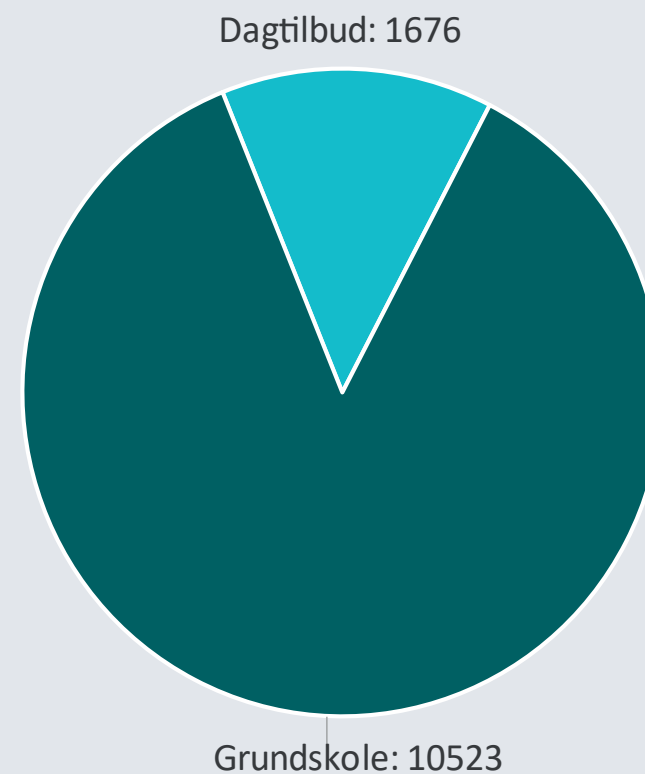

NATURCENTER AMAGER STRAND I TAL 2018/2019

ANTAL ELEVER, SOM HAR MODTAGET UNDERVISNING

UNDERVISTE ELEVER FORDELT PÅ MÅLGRUPPER

PARTNERSKABER	
Sted	Type
Lergravsparken Skole	Skole
Amager Fælled Skole	Skole
Kirkebjerg Skole	Skole

MEDARBEJDERE PÅ AFDELINGEN