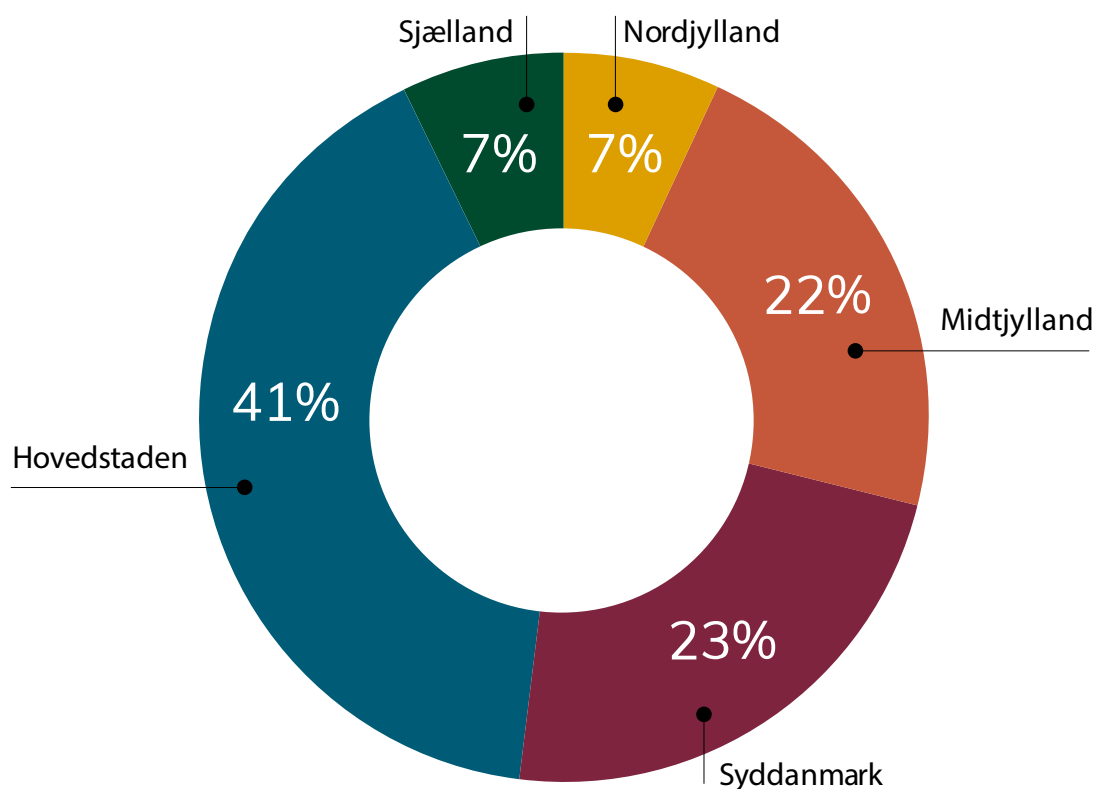

# Abonnenter på nyhedsbrevet fordelt på regioner / juni 2020

## Abonnenter på nyhedsbrevet fordelt på regioner / juni 2020

Grafen viser den geografiske fordeling af abonnenterne på Skoletjenestens nyhedsbrev pr. juni 2020.

I cirkeldiagrammet kan man se følgende data:

Hovedstaden: 41%

Sjælland: 7%

Syddanmark: 23%

Midtjylland: 22%

Nordjylland 7%