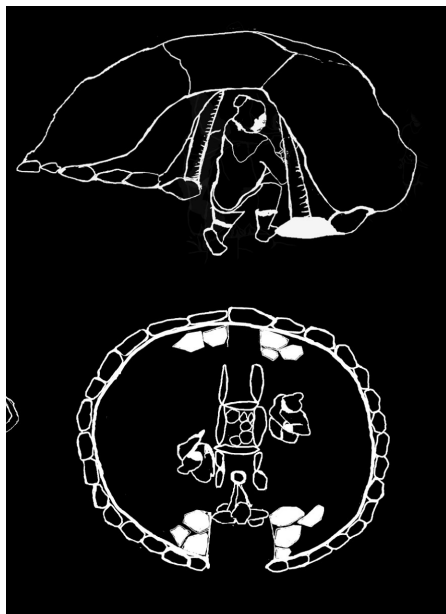

FANGSTREDSKABER

Hvad er harpunhoveder lavet af?

Få hjælp side 8 og 9 i bogen.

Harpuner blev brugt til fangst.

Hvilke dyr blev fanget med harpun?

ULU

I isskossen ses tre små skrabere. Hvad er de lavet af?

Ulu er en kniv med en særlige facon.

Hvad blev den brugt til?

FEDTSTENSLAMPE

Kig godt på lampen i isskossen.

Hvor gammel mon den er? Få hjælp s. 23 i bogen.

Hvordan fik man lys i lampen?

BORDMODELLEN

Når du trykker på knappen, vises tre folkeslag der har bosat sig i Sermermiut.